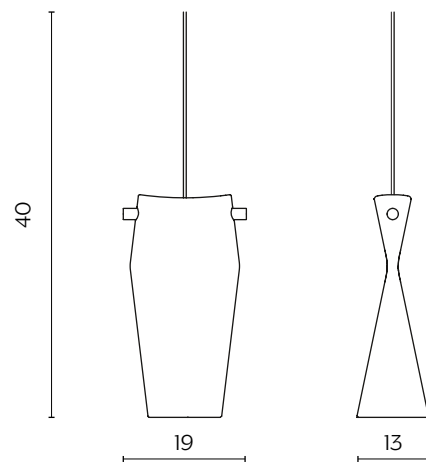

DENT

by Skrivo

Un tubo schiacciato e deformato è la prerogativa dello studio di Dent, una eterea lampada a sospensione dove l'impegno del legno e della ceramica rende il risultato unico ed estremamente delicato.

Dent is a pendant ceramic lamp available in two different dimension. A squeezed and deformed pipe is the focus study for this unique shape, where ceramic and wood make everything extremely delicate.

DIMENSIONI | DIMENSIONS

lunghezza | width: 19 cm
larghezza | depth: 13 cm
altezza | height: 40 cm

lunghezza | width: 30 cm
larghezza | depth: 19 cm
altezza | height: 56 cm

FINITURE STRUTTURA | STRUCTURE FINISHES

CERAMICA | CERAMIC