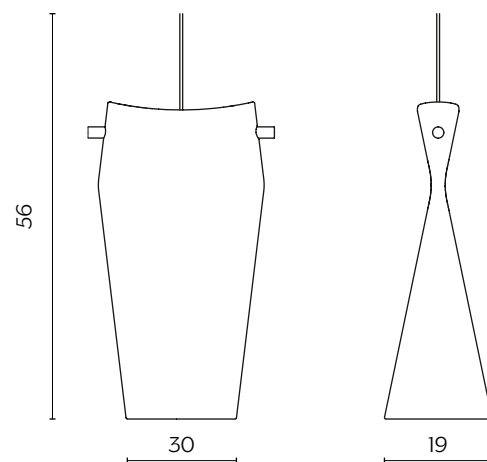

DENT

by Skrivo

Un tubo schiacciato e deformato è la prerogativa dello studio di Dent, una eterea lampada a sospensione dove l'impegno del legno e della ceramica rende il risultato unico ed estremamente delicato.

Dent is a pendant ceramic lamp available in two different dimension. A squeezed and deformed pipe is the focus study for this unique shape, where ceramic and wood make everything extremely delicate.

DIMENSIONI | DIMENSIONS

lunghezza | width: 19 cm
larghezza | depth: 13 cm
altezza | height: 40 cm

lunghezza | width: 30 cm
larghezza | depth: 19 cm
altezza | height: 56 cm

FINITURE STRUTTURA | STRUCTURE FINISHES

CERAMICA | CERAMIC